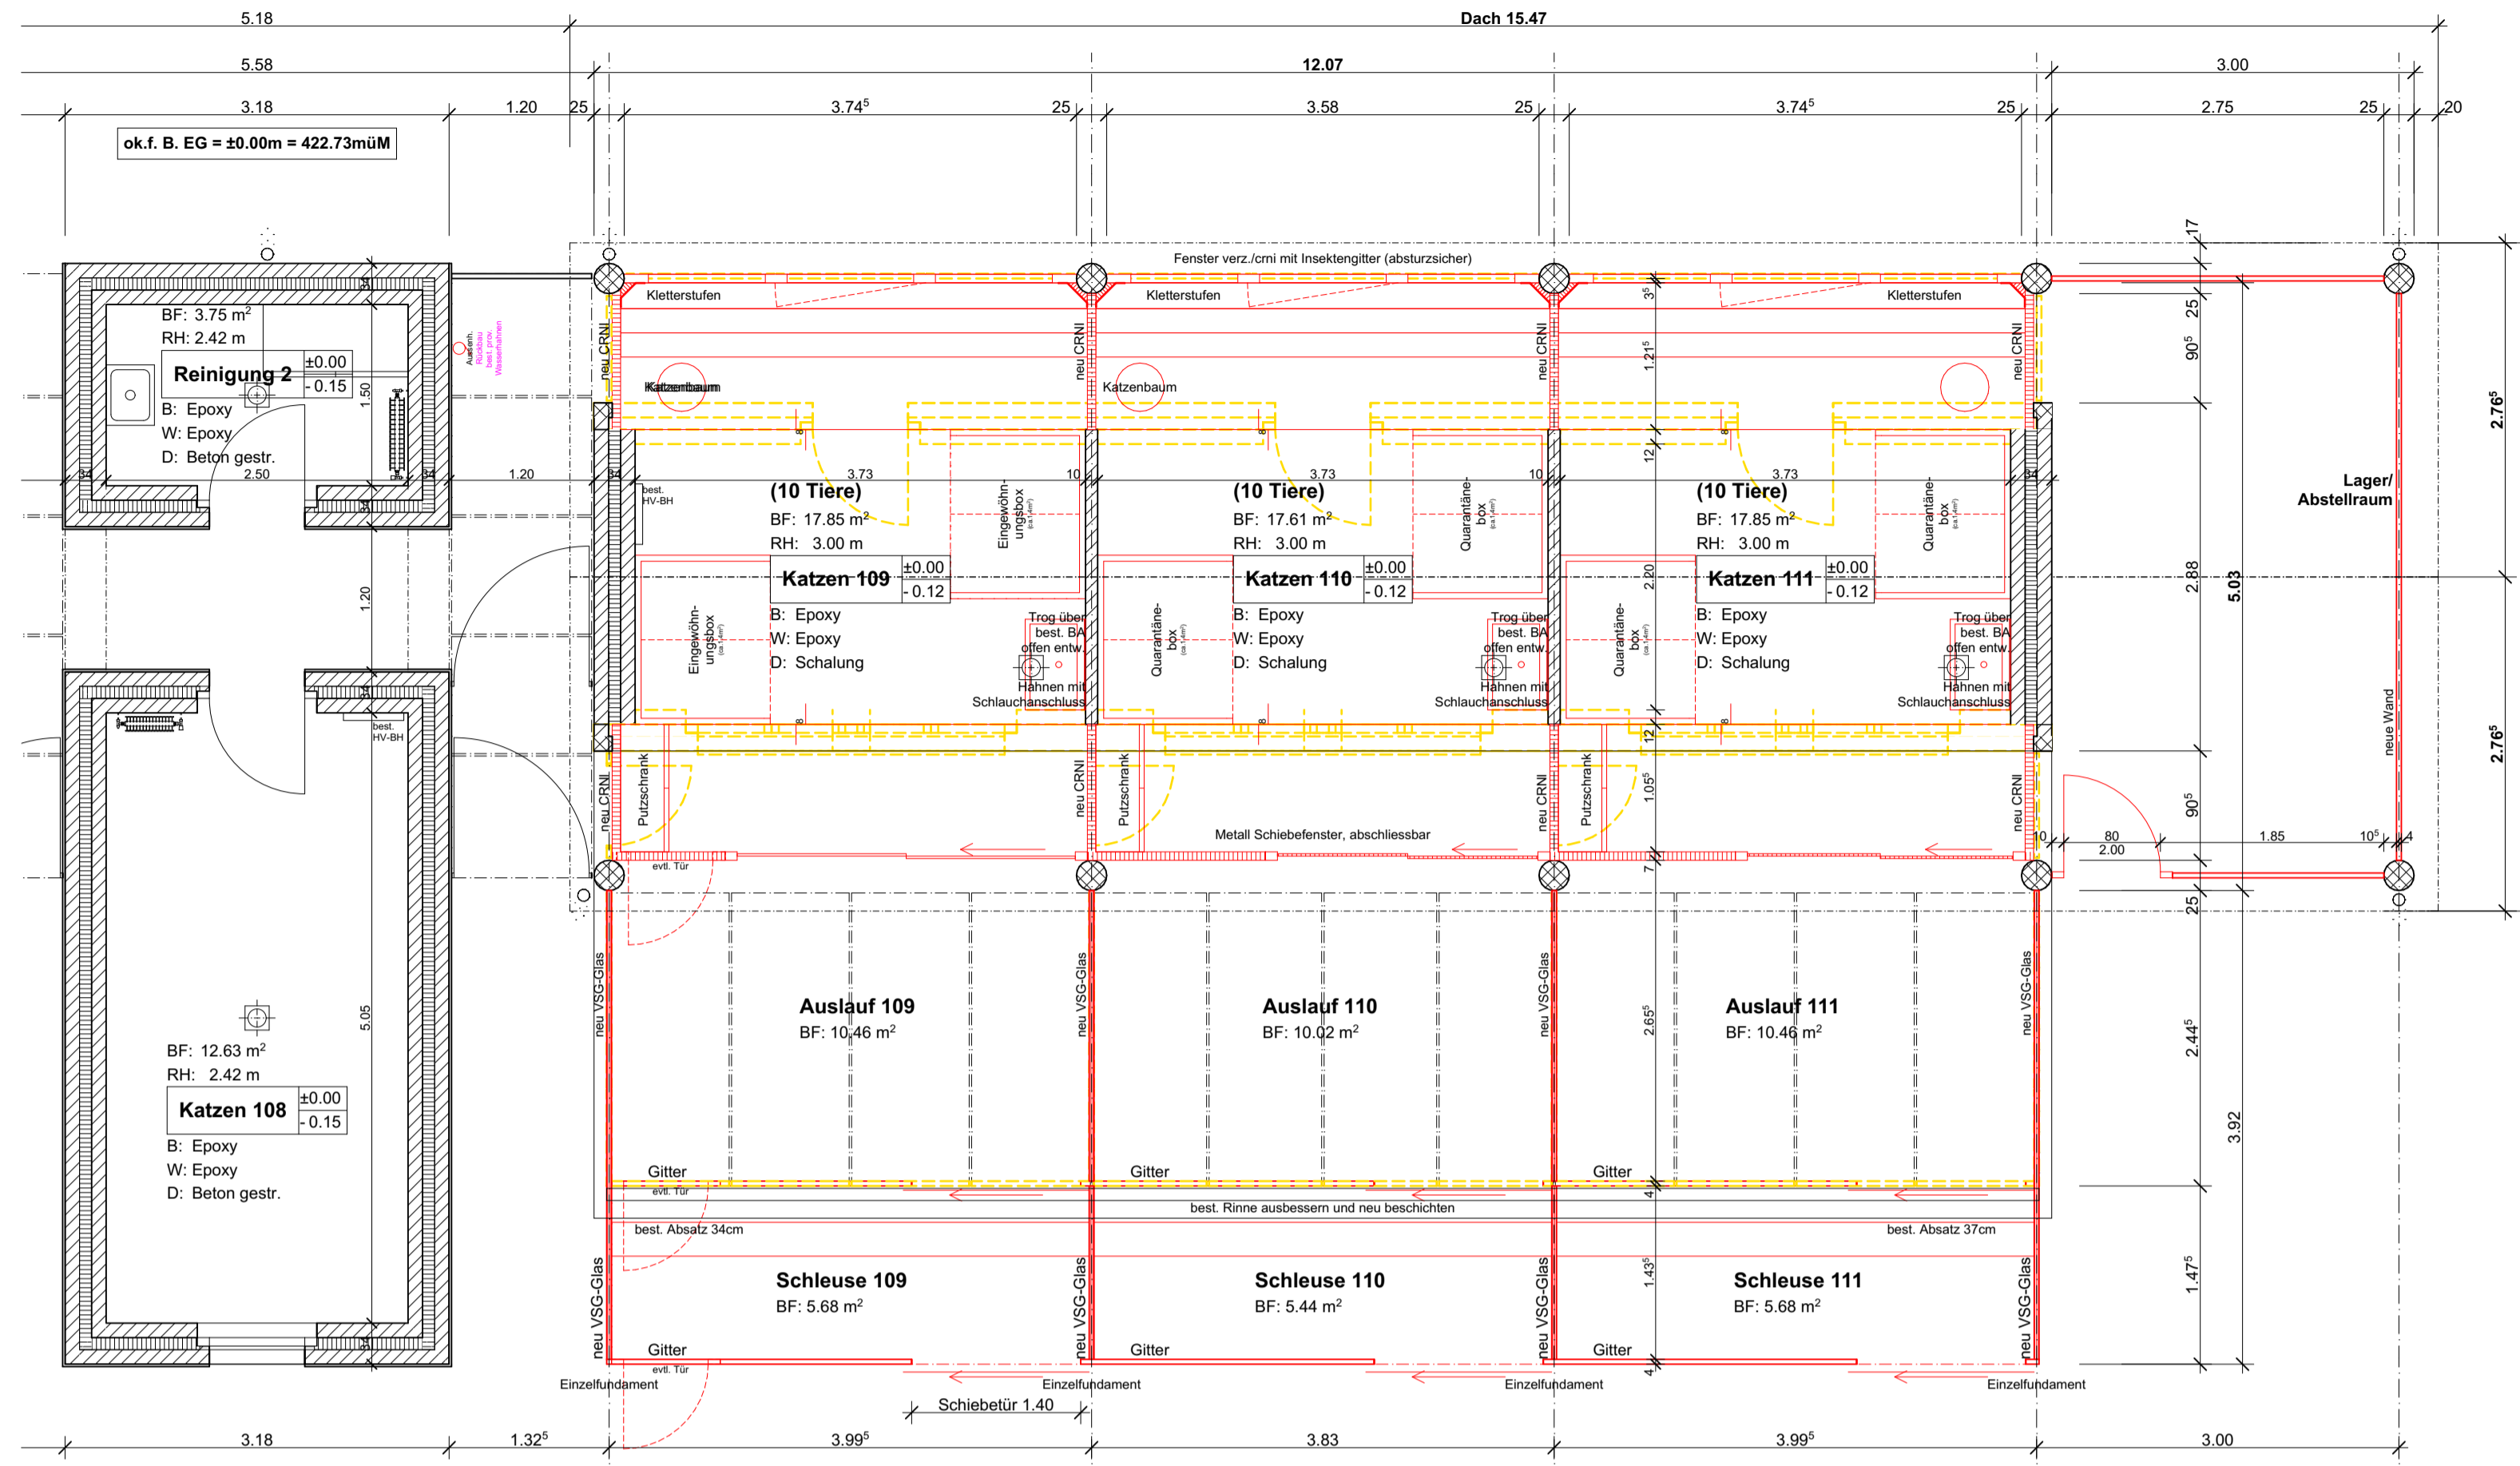

± 0.00 = 422.73 m ü.M.

Bauherrschaft	Architekt		
Stiftung Tierheim Olten Aspweg 51 4612 Wangen b. Olten 062 207 90 00	ZSB ARCHITEKTEN SIA AG Schachenstrasse 40 4702 Oensingen Tel. +41 62 388 20 88		
Plantitel	Massstab		
Grundriss/ Schnitt 1.Etappe	1:50		
Plannummer	Datum Gezeichnet	Datum Revidiert	Format
5.3	01.02.2022 ks		DIN A1 (84 / 59 cm)
Systempfad	Druckdatum		
G:\PROJEKTE\GEW_Tierdörfli Umbau Büsi Wangen b. Olten_17021.20\6 Pläne\3 Werkpläne\17021-20_GEW_Tierdörfli Büsi_Werkplan.pln	04.02.2022		

ZSB ARCHITEKTEN SIA AG | Schachenstrasse 40
 CH-4702 Oensingen
 +41 62 388 20 88

Arterstrasse 24
 CH-8032 Zürich
 +41 44 251 85 55

info@zsbarchitekten.ch
 www.zsbarchitekten.ch

Grundriss EG 1:50

Querschnitt 1:50

Grundriss UG 1:50