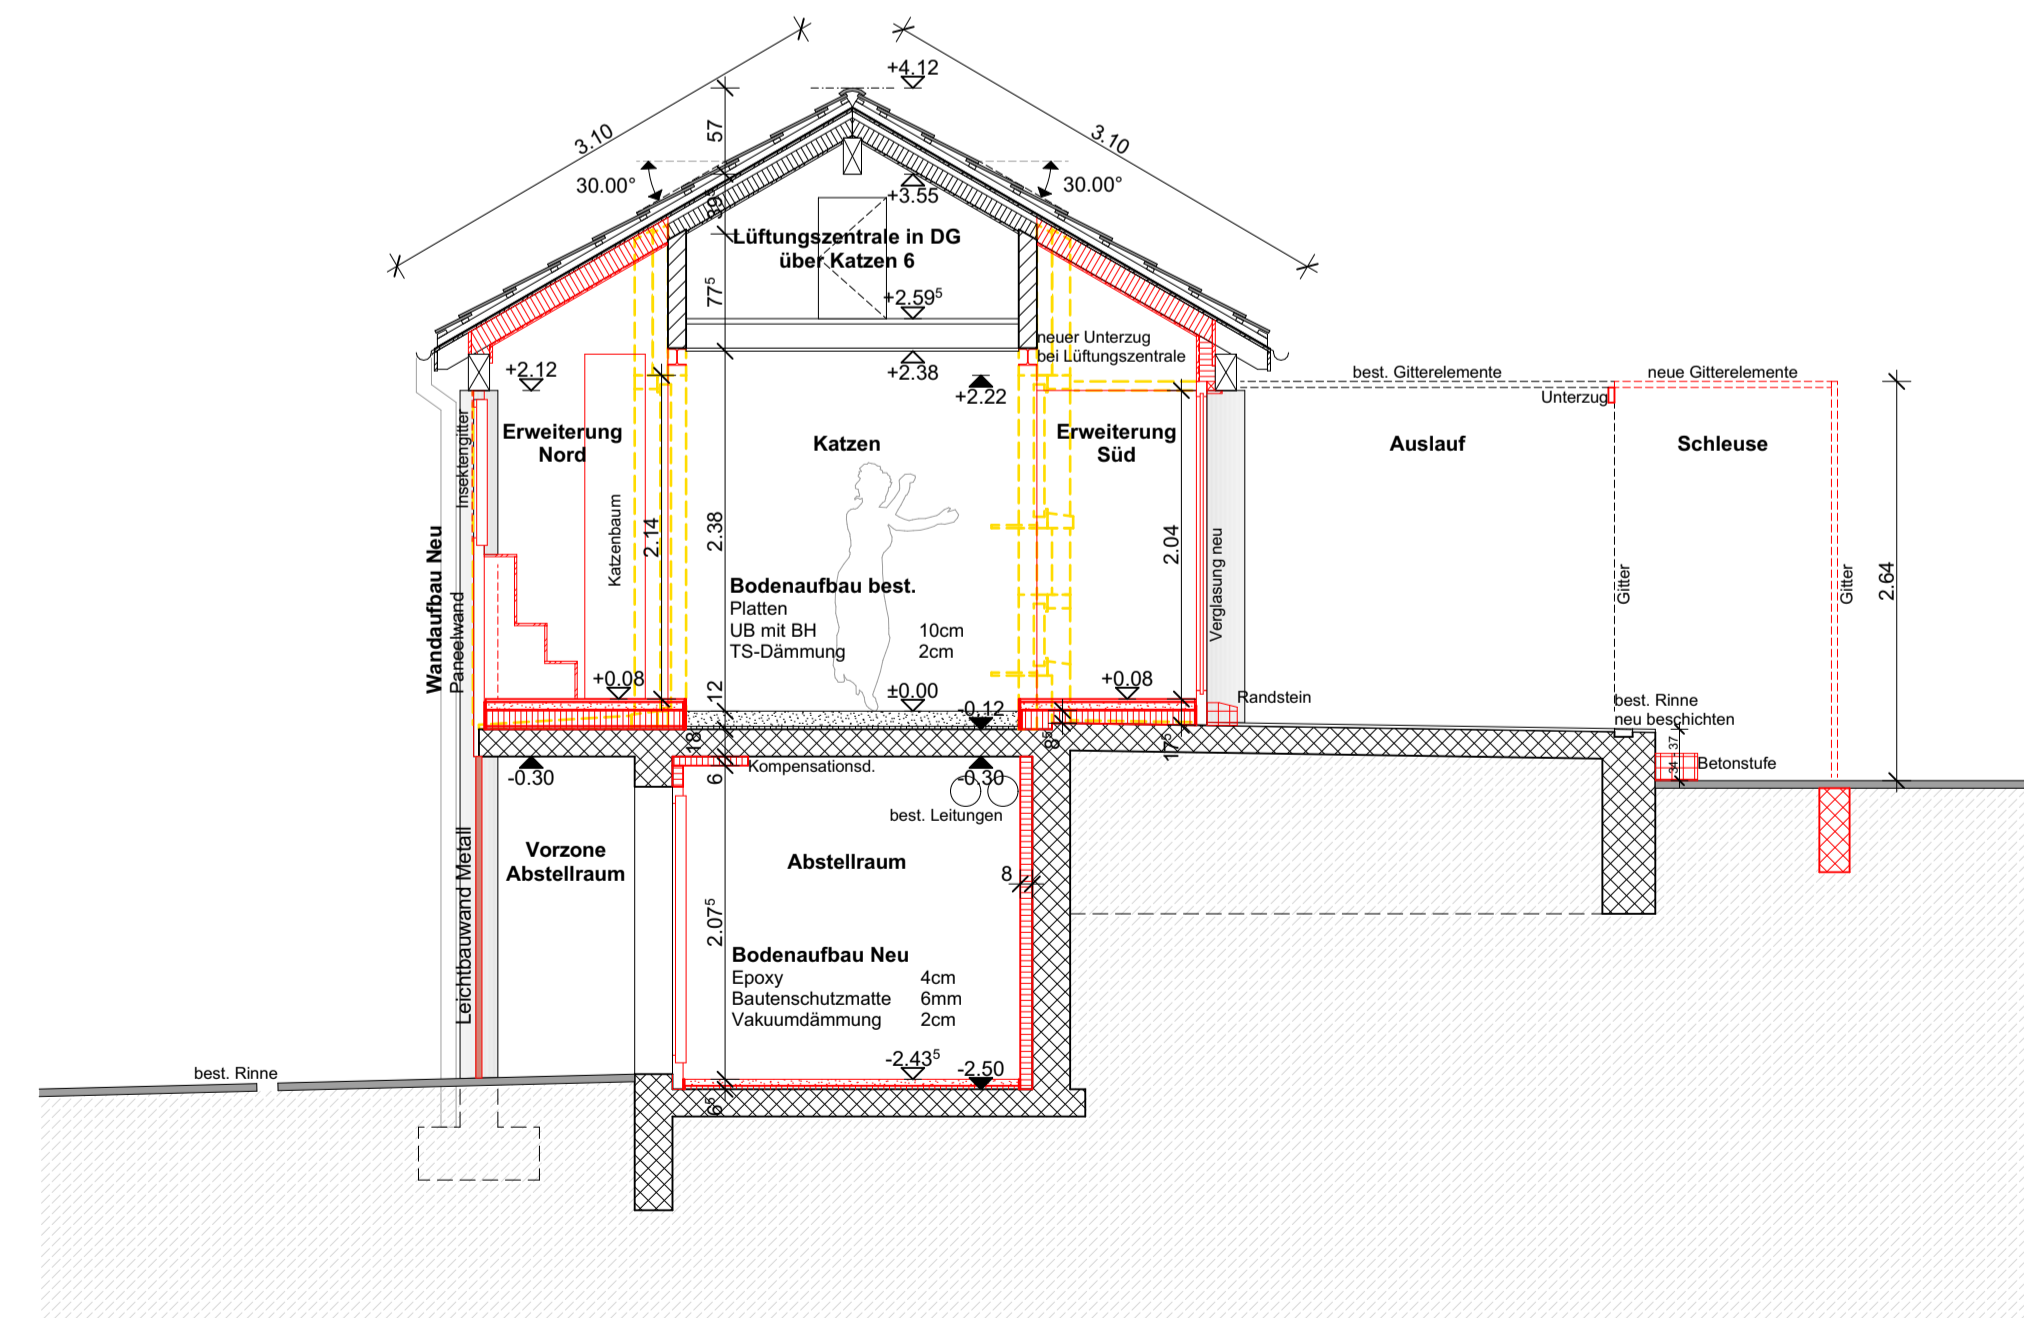

± 0.00 = 422.73 m ü.M.

Bauherrschaft	Architekt		
Stiftung Tierheim Olten Aspweg 51 4612 Wangen b. Olten 062 207 90 00	ZSB ARCHITEKTEN SIA AG Schachenstrasse 40 4702 Oensingen Tel. +41 62 388 20 88		
Plantitel	Massstab		
Grundriss/ Schnitt 1.Etappe	1:50		
Plannummer	Datum Gezeichnet	Datum Revidiert	Format
5.3	01.02.2022 ks		DIN A1 (84 / 59 cm)
Systempfad	Druckdatum		
G:\PROJEKTE\GEW_Tierdörfli Umbau Büsi Wangen b. Olten_17021.20\6 Pläne\3 Werkpläne\17021-20_GEW_Tierdörfli Büsi_Werkplan.pln	04.02.2022		

ZSB ARCHITEKTEN SIA AG | Schachenstrasse 40
 CH-4702 Oensingen
 +41 62 388 20 88

Arterstrasse 24
 CH-8032 Zürich
 +41 44 251 85 55

info@zsbarchitekten.ch
 www.zsbarchitekten.ch

Grundriss EG 1:50

Querschnitt 1:50

Grundriss UG 1:50