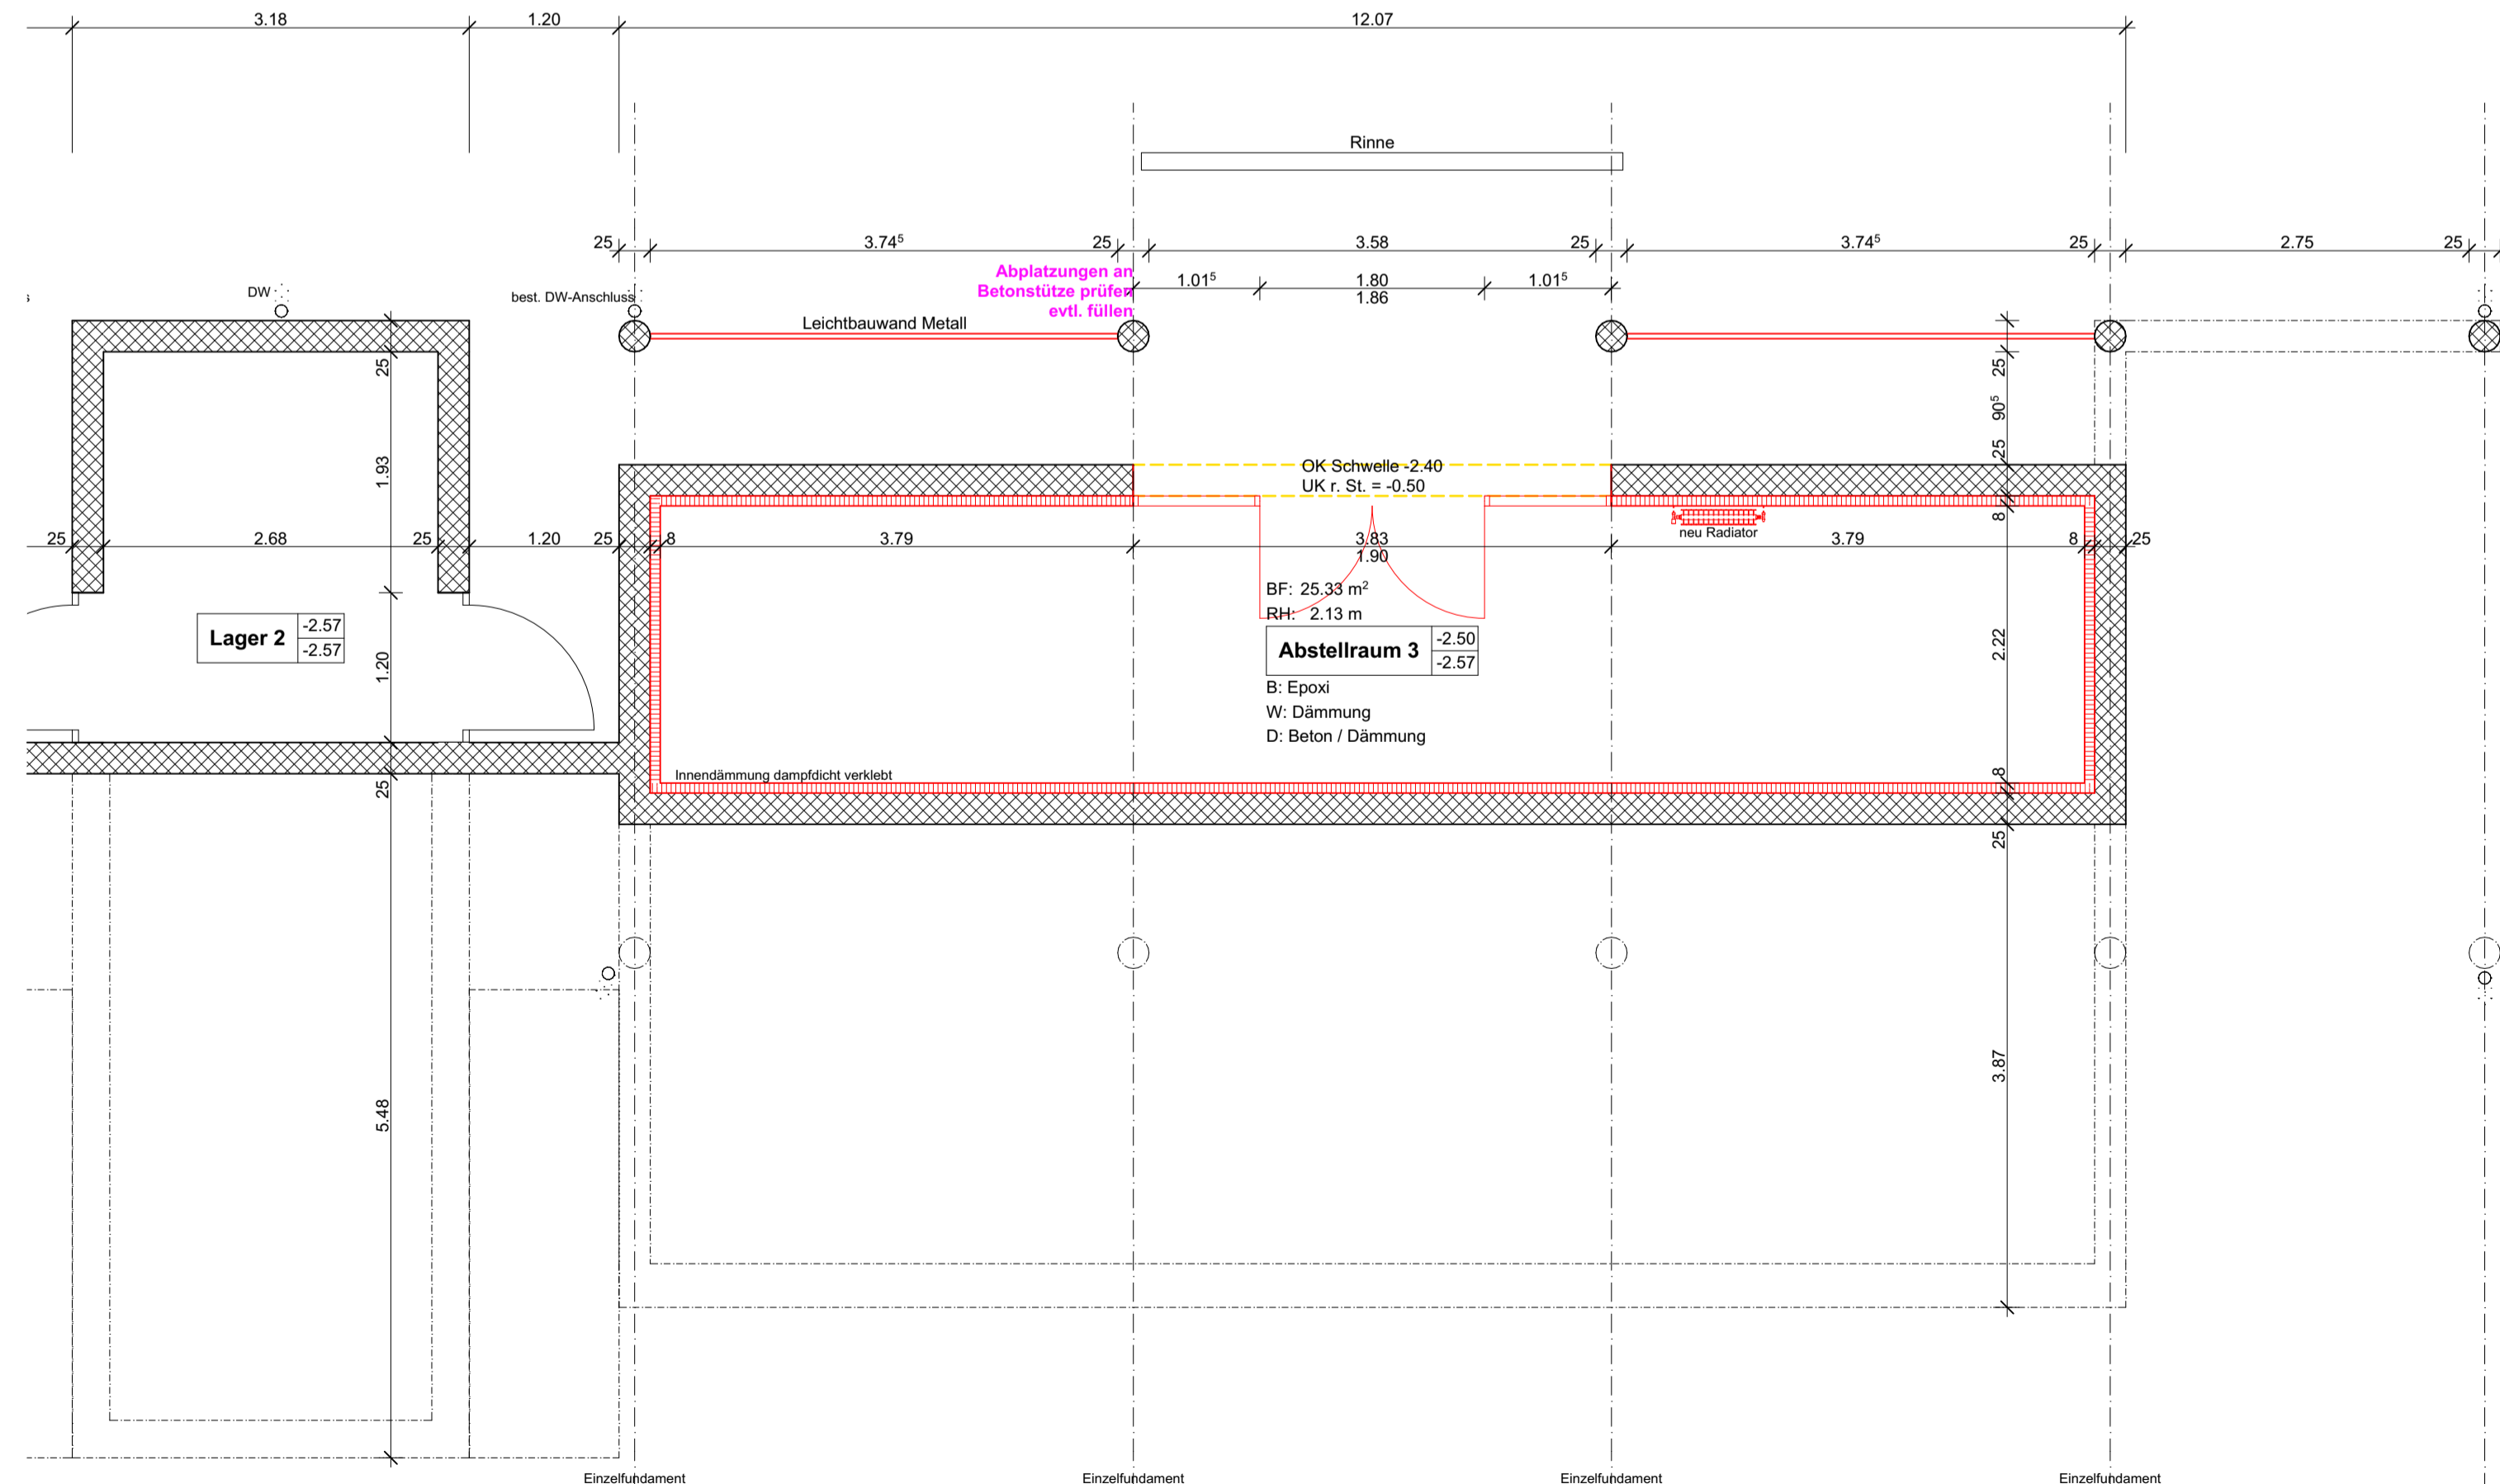

± 0.00 = 422.73 m ü.M.

Bauherrschaft	Architekt		
Stiftung Tierheim Olten Aspweg 51 4612 Wangen b. Olten 062 207 90 00	ZSB ARCHITEKTEN SIA AG Schachenstrasse 40 4702 Oensingen Tel. +41 62 388 20 88		
Plantitel	Massstab		
Grundriss/ Schnitt 1.Etappe	1:50		
Plannummer	Datum Gezeichnet	Datum Revidiert	Format
5.3	01.02.2022 ks		DIN A1 (84 / 59 cm)
Systempfad	Druckdatum		
G:\PROJEKTE\GEW_Tierdörfli Umbau Büsi Wangen b. Olten_17021.20\6 Pläne\3 Werkpläne\17021-20_GEW_Tierdörfli Büsi_Werkplan.pln	04.02.2022		

ZSB ARCHITEKTEN SIA AG | Schachenstrasse 40
 CH-4702 Oensingen
 +41 62 388 20 88

Arterstrasse 24
 CH-8032 Zürich
 +41 44 251 85 55

info@zsbarchitekten.ch
 www.zsbarchitekten.ch

Grundriss EG 1:50

Querschnitt 1:50

Grundriss UG 1:50